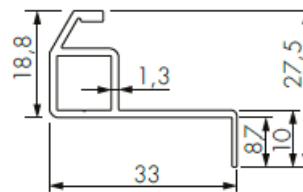

Verschillende profiel dieptes

Passend in elk raam

Small - 27 mm

Bij beperkingen aan de buitenkant bijvoorbeeld een rolluik

Standaard - 33 mm

Diep - 41 mm

bijv: Indien er een lek dorpel op het draaiende deel van het raam zit.

profiel diepte 27 mm

profiel diepte 33 mm

profiel diepte 41 mm

Standaard in 4 kleuren

Maar kan in alle RAL kleuren geleverd worden

cream white

wit

spagroen