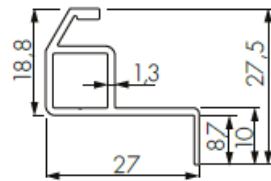

Verschillende profiel dieptes

Passend in elk raam

Small - 27 mm

Bij beperkingen aan de buitenkant bijvoorbeeld een rolluik

Standaard - 33 mm

Diep - 41 mm

bijv: Indien er een lek dorpel op het draaiende deel van het raam zit.

profiel diepte 27 mm

profiel diepte 33 mm

profiel diepte 41 mm

Standaard in 4 kleuren

Maar kan in alle RAL kleuren geleverd worden

cream white

wit

spagroen