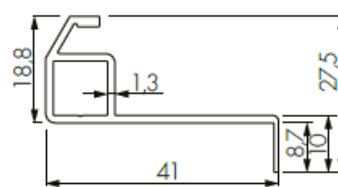

Verschillende profiel dieptes

Passend in elk raam

Small - 27 mm

Bij beperkingen aan de buitenkant bijvoorbeeld een rolluik

Standaard - 33 mm

Diep - 41 mm

bijv: Indien er een lek dorpel op het draaiende deel van het raam zit.

profiel diepte 27 mm

profiel diepte 33 mm

profiel diepte 41 mm

Standaard in 4 kleuren

Maar kan in alle RAL kleuren geleverd worden

cream white

wit

spagroen