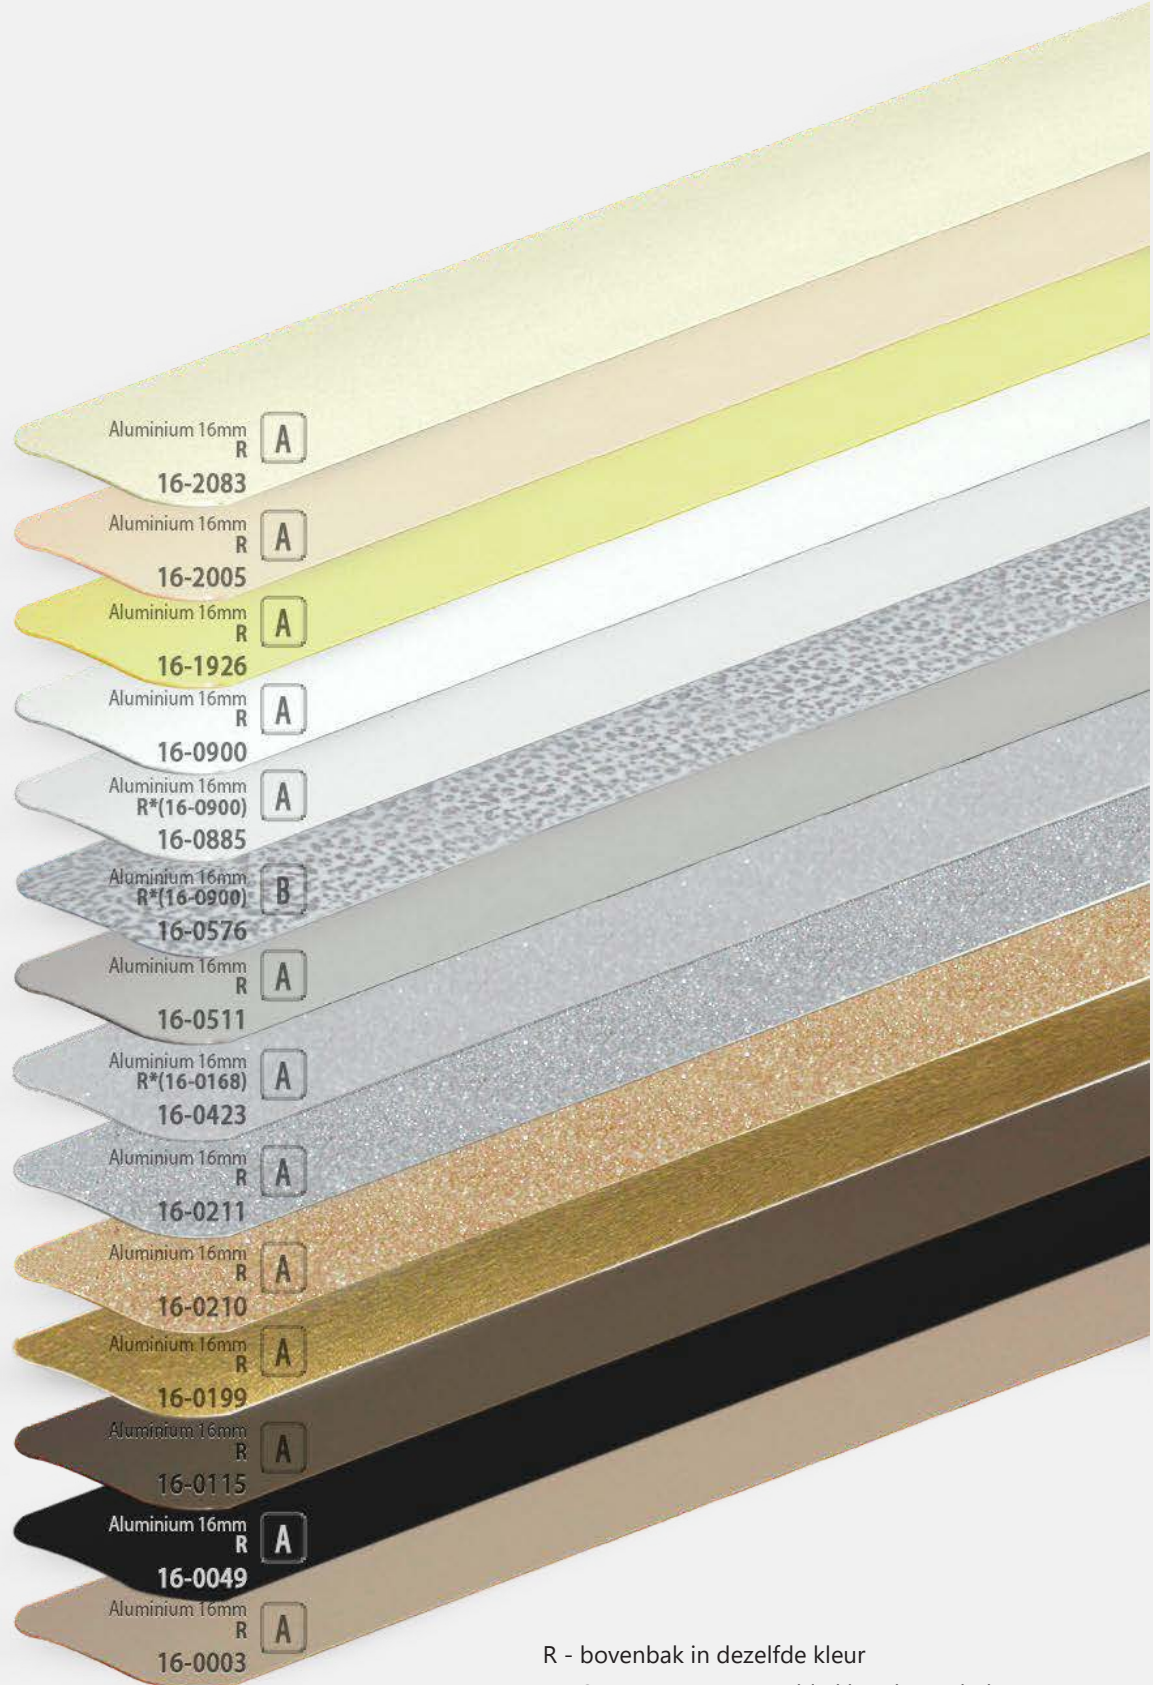

Aluminium 16mm

Jaloezie

R - bovenbak in dezelfde kleur

R*(25-xxxx) - voorgestelde kleur bovenbak

R*(???) - geen vergelijkbare kleur bovenbak