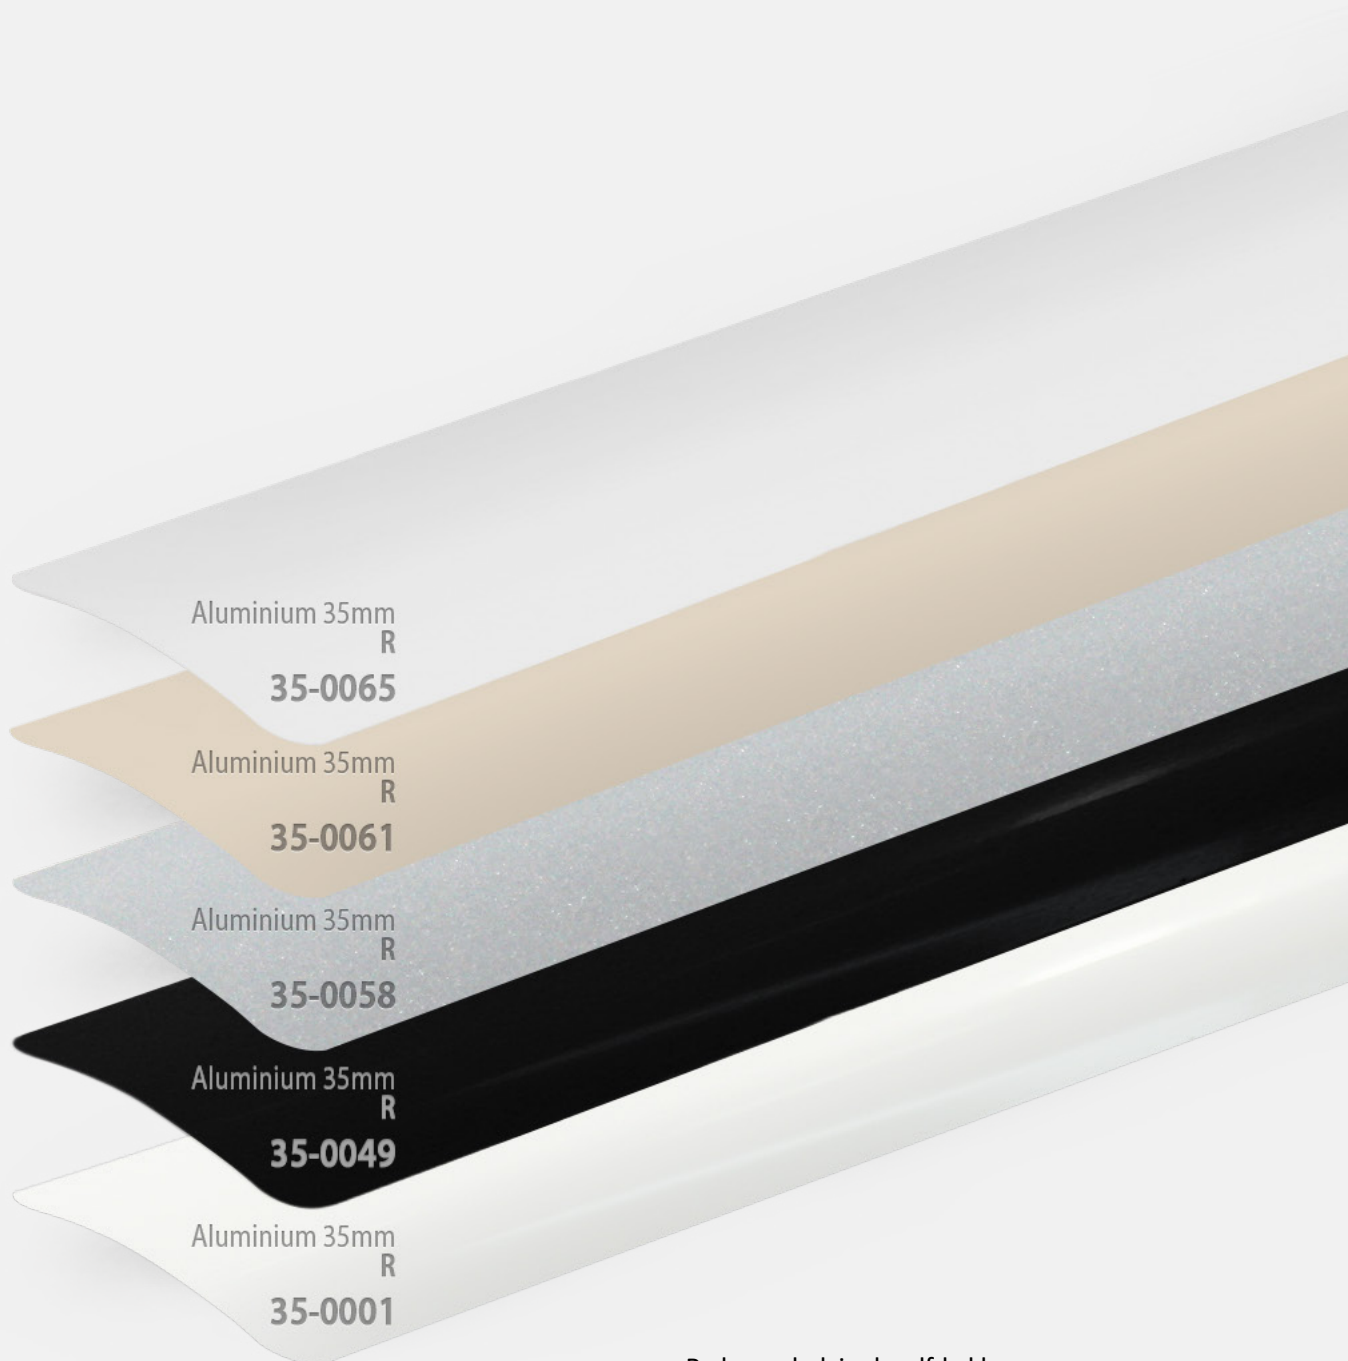

# Aluminium 35mm

R - bovenbak in dezelfde kleur

R\* (25-xxxx) voorgestelde kleur bovenbak

R\* (???) geen vergelijkbare kleur bovenbak

# Aluminium 35mm

Aluminium 35mm  
R\*(35-1650)  
**35-7016**

Aluminium 35mm  
R  
**35-9800**

Aluminium 35mm  
R\*(35-0058)  
**35-0950**

Aluminium 35mm  
R\*(35-0065)  
**35-0942**

Aluminium 35mm  
R  
**35-4459**